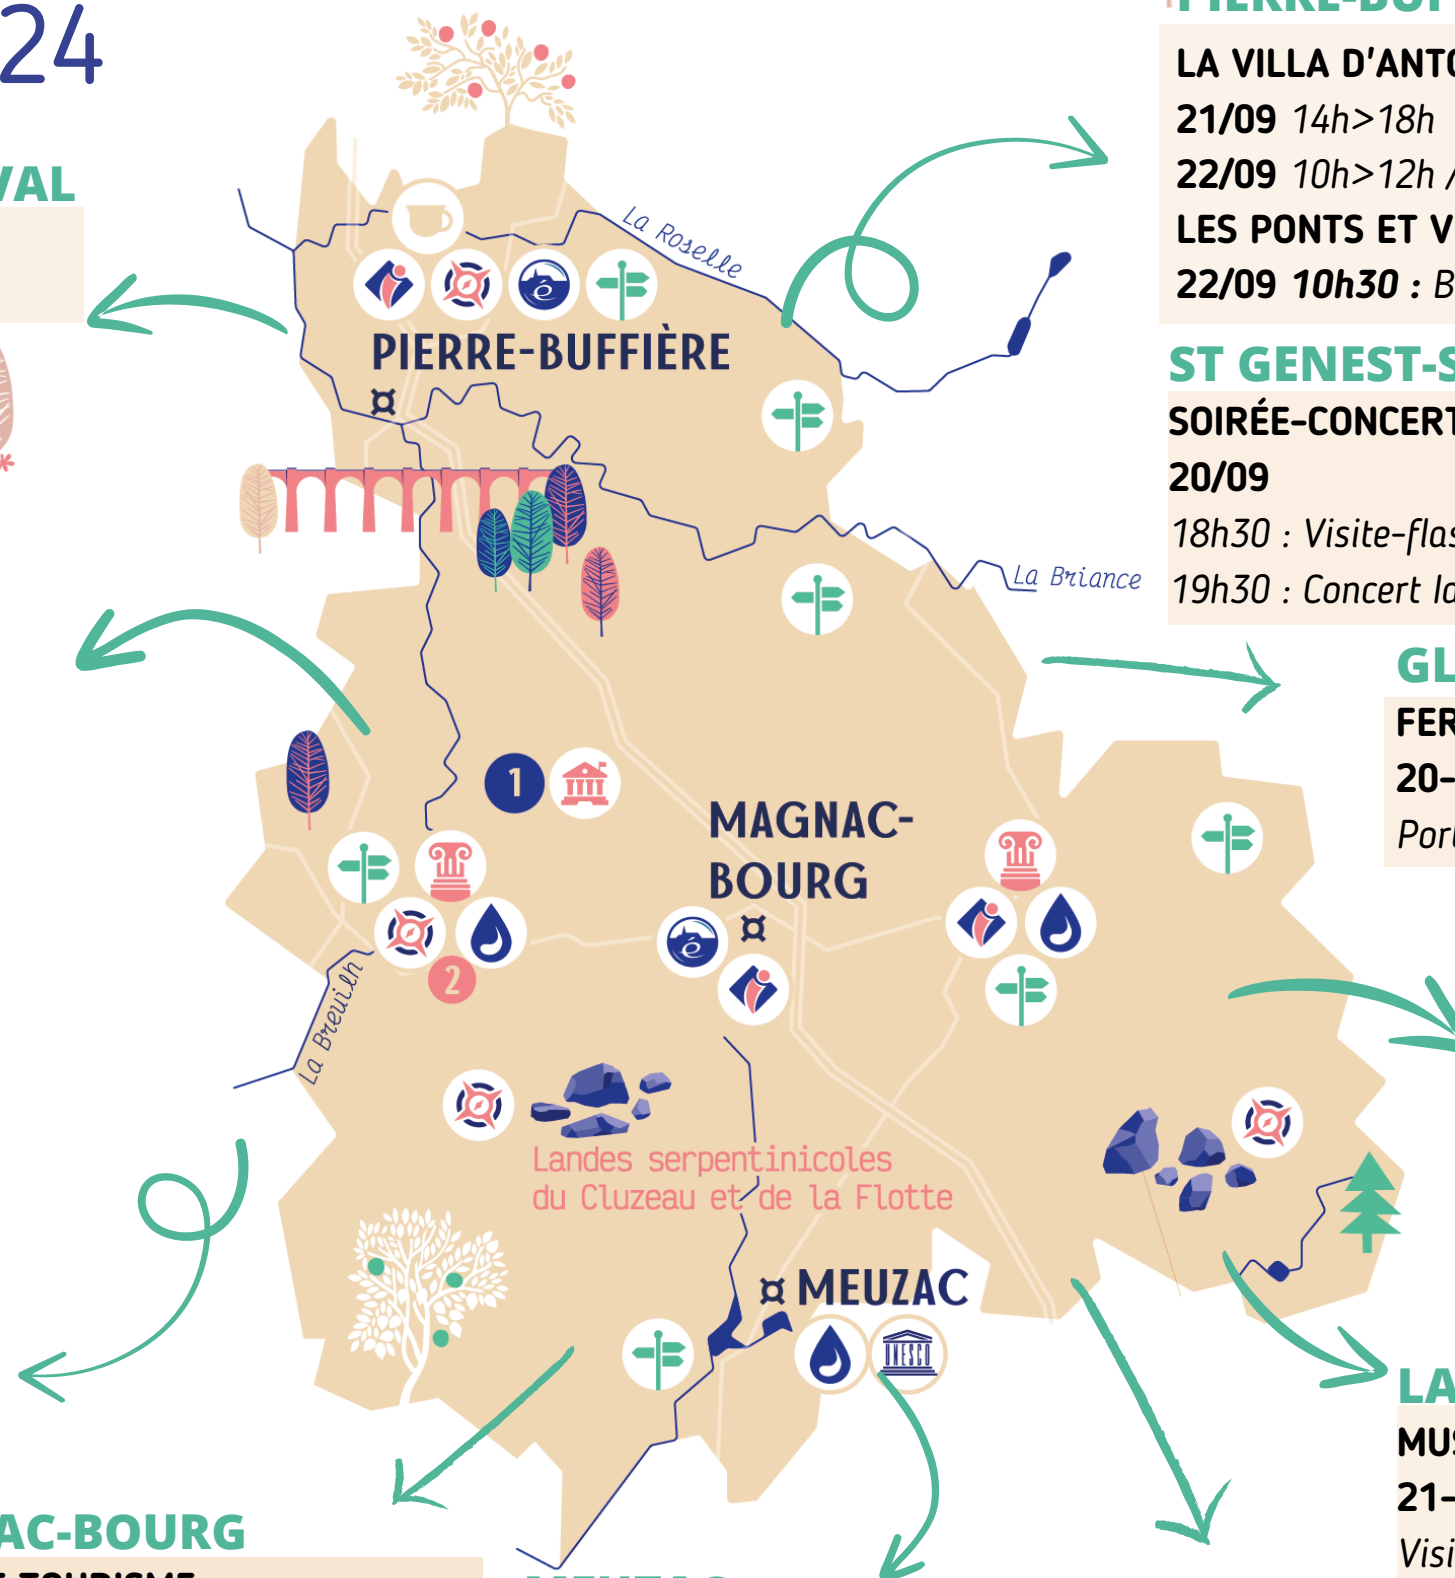

SUR LES ROUTES DES JOURNÉES DU PATRIMOINE

EN BRIANCE SUD HAUTE-VIENNE

21 & 22 SEPT. 2024

ST HILAIRE BONNEVAL

FOUR À PAIN COMMUNAL

21-22/09 10h-17h

VICQ-SUR-BREUILH

MUSÉE CÉCILE SABOURDY

LAINES & COMPAGNIE

20/09 15h

22/09 10h30 / 15h

Visites sur réservation

MAGNAC-BOURG

OFFICE DE TOURISME

21/09 9h>12h / 14h>17h

EXPO "Serpentine, marbre du Limousin"

LA COLLÉGIALE

21-22/09 15h

Visites guidées

PIERRE-BUFFIÈRE

LA VILLA D'ANTONE

21/09 14h>18h

22/09 10h>12h / 14h>18h

LES PONTS ET VIADUCS DE PIERRE-BUFFIÈRE

22/09 10h30 : Balade-découverte

ST GENEST-SUR-ROSELLE

SOIRÉE-CONCERT EGLISE

20/09

18h30 : Visite-flash « trésors patrimoine »

19h30 : Concert Lara Kelly

GLANGES

FERME DES ROUCEL